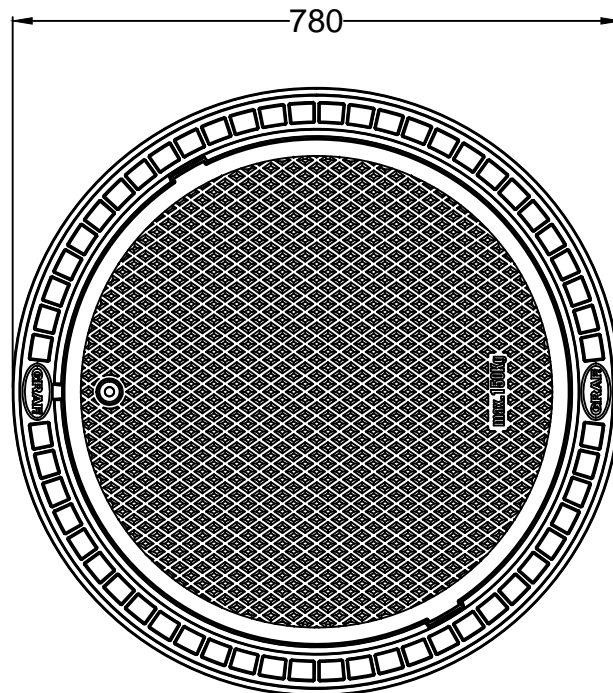

D	Teleskpo-Domschacht Mini mit PE-Deckel, begehbar		Artikel-Nr. article no. 371010
GB	Telescopic dome shaft Mini, for pedestrian loading	Cubierta telescópica Mini con tapa de PE transitable por peones	Rehausse Télesc. 60 mm Mini Piétons, avec Couvercle
ES			FR

<b>Otto Graf GmbH</b> Carl-Zeiss-Str. 2-6 DE-79331 Teningen Germany info@graf-.info www.graf.info	Zeichnungsinformation drawing information		Artikelinformation article information		Alle Maßangaben in mm all dimension in mm
	gezeichnet drawn	NDO	Gewicht weight	ca. 9 kg	
	Datum date	10.03.2014			
	Toleranz tolerance	+/- 3 %			