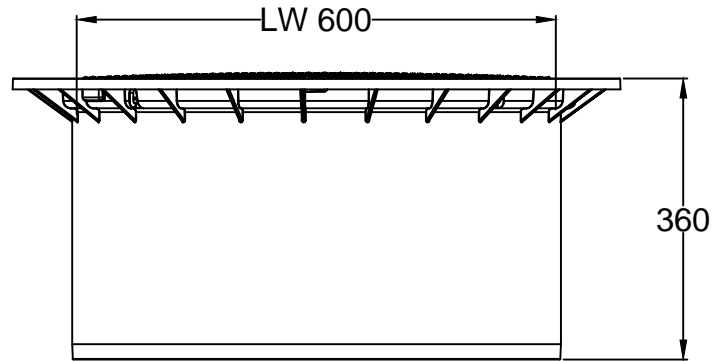

D	Teleskpo-Domschacht Mini mit PE-Deckel, begehbar		Artikel-Nr. article no. 371010
GB	Telescopic dome shaft Mini, for pedestrian loading	Cubierta telescópica Mini con tapa de PE transitable por peones	Rehausse Télesc. 60 mm Mini Piétons, avec Couvercle
ES			FR

<b>Otto Graf GmbH</b> Carl-Zeiss-Str. 2-6 DE-79331 Teningen Germany info@graf-.info www.graf.info	Zeichnungsinformation drawing information		Artikelinformation article information		Alle Maßangaben in mm all dimension in mm
	gezeichnet drawn	NDO	Gewicht weight	ca. 9 kg	
	Datum date	10.03.2014			
	Toleranz tolerance	+/- 3 %			