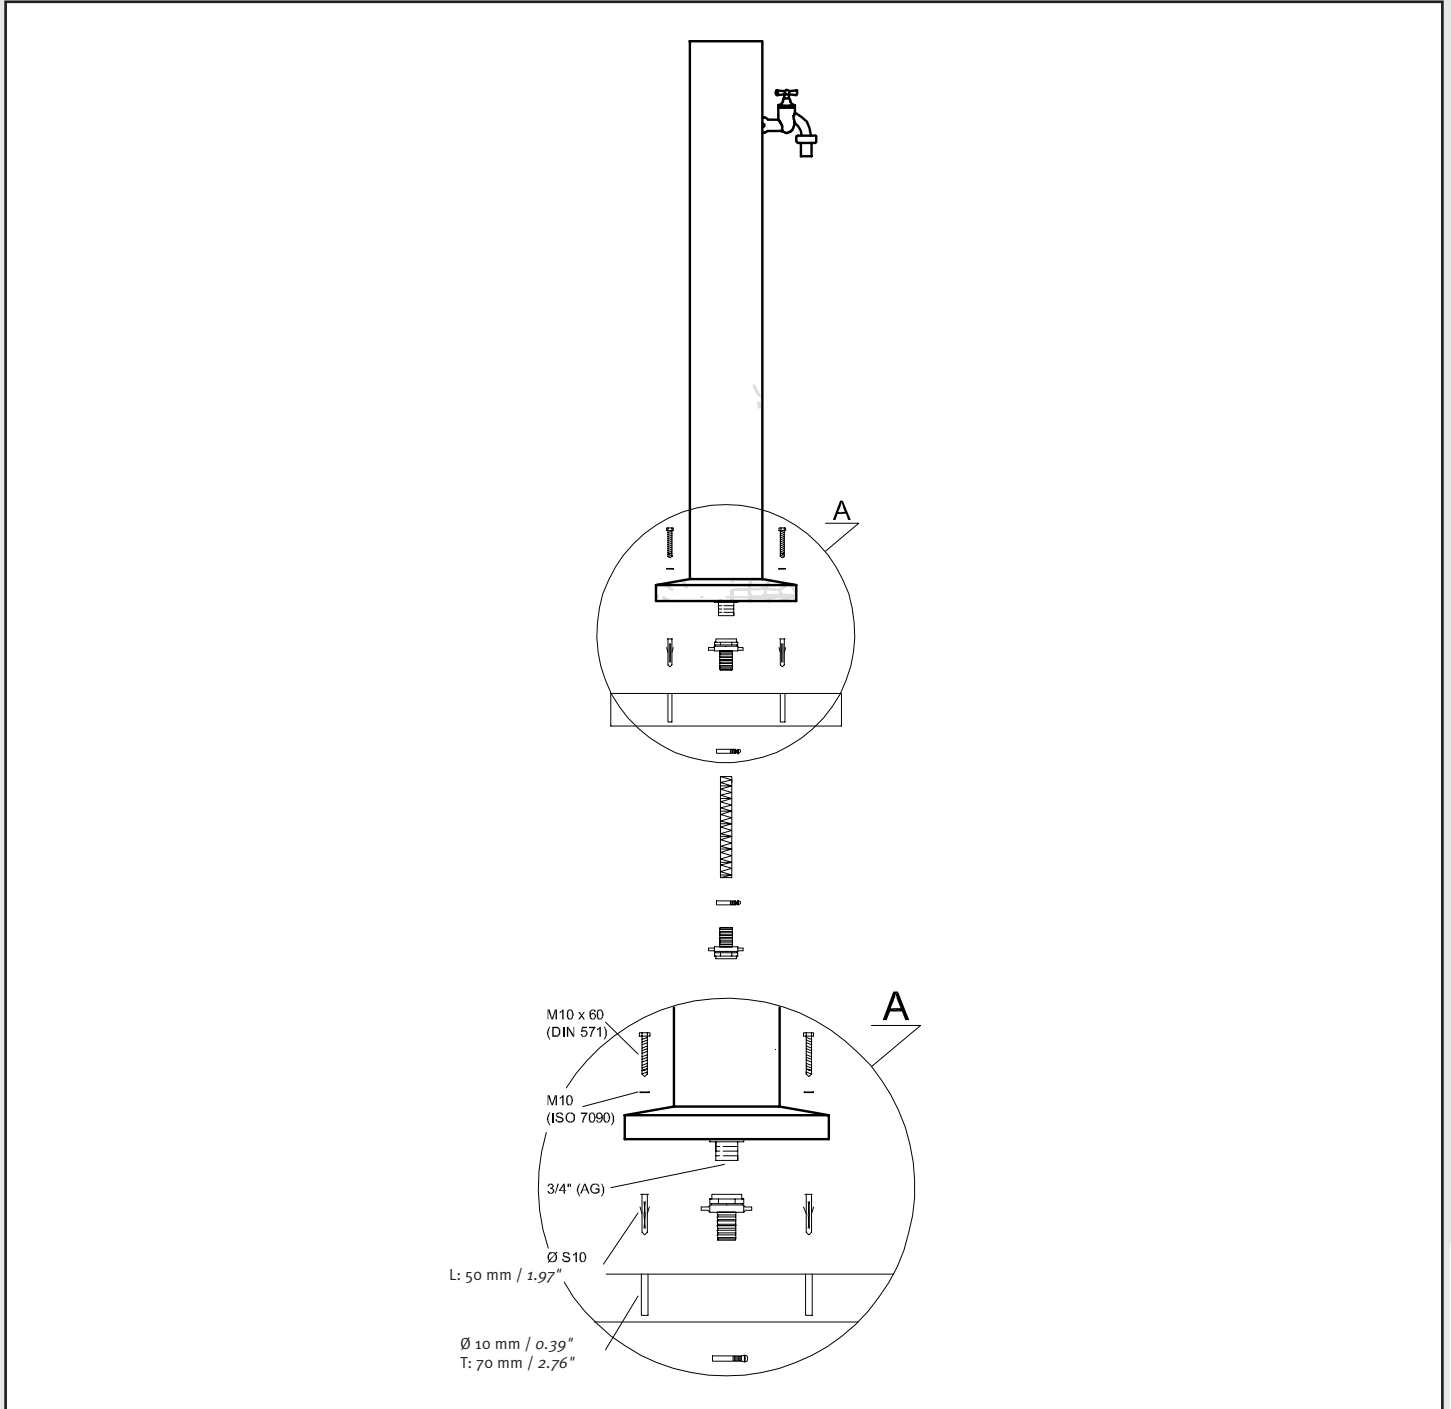

- Ⓓ **Wood & Granit Wasserzapfsäule**
- Ⓕ **La Fontaine Wood & Granit**
- Ⓔ **Wood & Granite tap pillar**
- Ⓔ **Fuente Wood & Granit**
- Ⓘ **Sistema a colonna per il riempimento d'acqua Wood & Granit**
- Ⓟ **Drewniany & Granitowy punkt poboru wody**

- Montageanleitung
- Notice de montage
- Installation manual
- Instrucciones de montaje
- Istruzioni per l'installazione
- Instrukcja montażu

- Ⓓ Das Befestigungsmaterial ist nicht im Lieferumfang enthalten
- Ⓕ Les outils de montage ne sont pas inclus

- Ⓔ The mounting material is not included
- Ⓔ Accesorio de fijación no incluido en el pack

- Ⓘ Il materiale di fissaggio non è incluso nella fornitura
- Ⓟ Akcesoria montażowe nie wchodzą w zakres dostawy